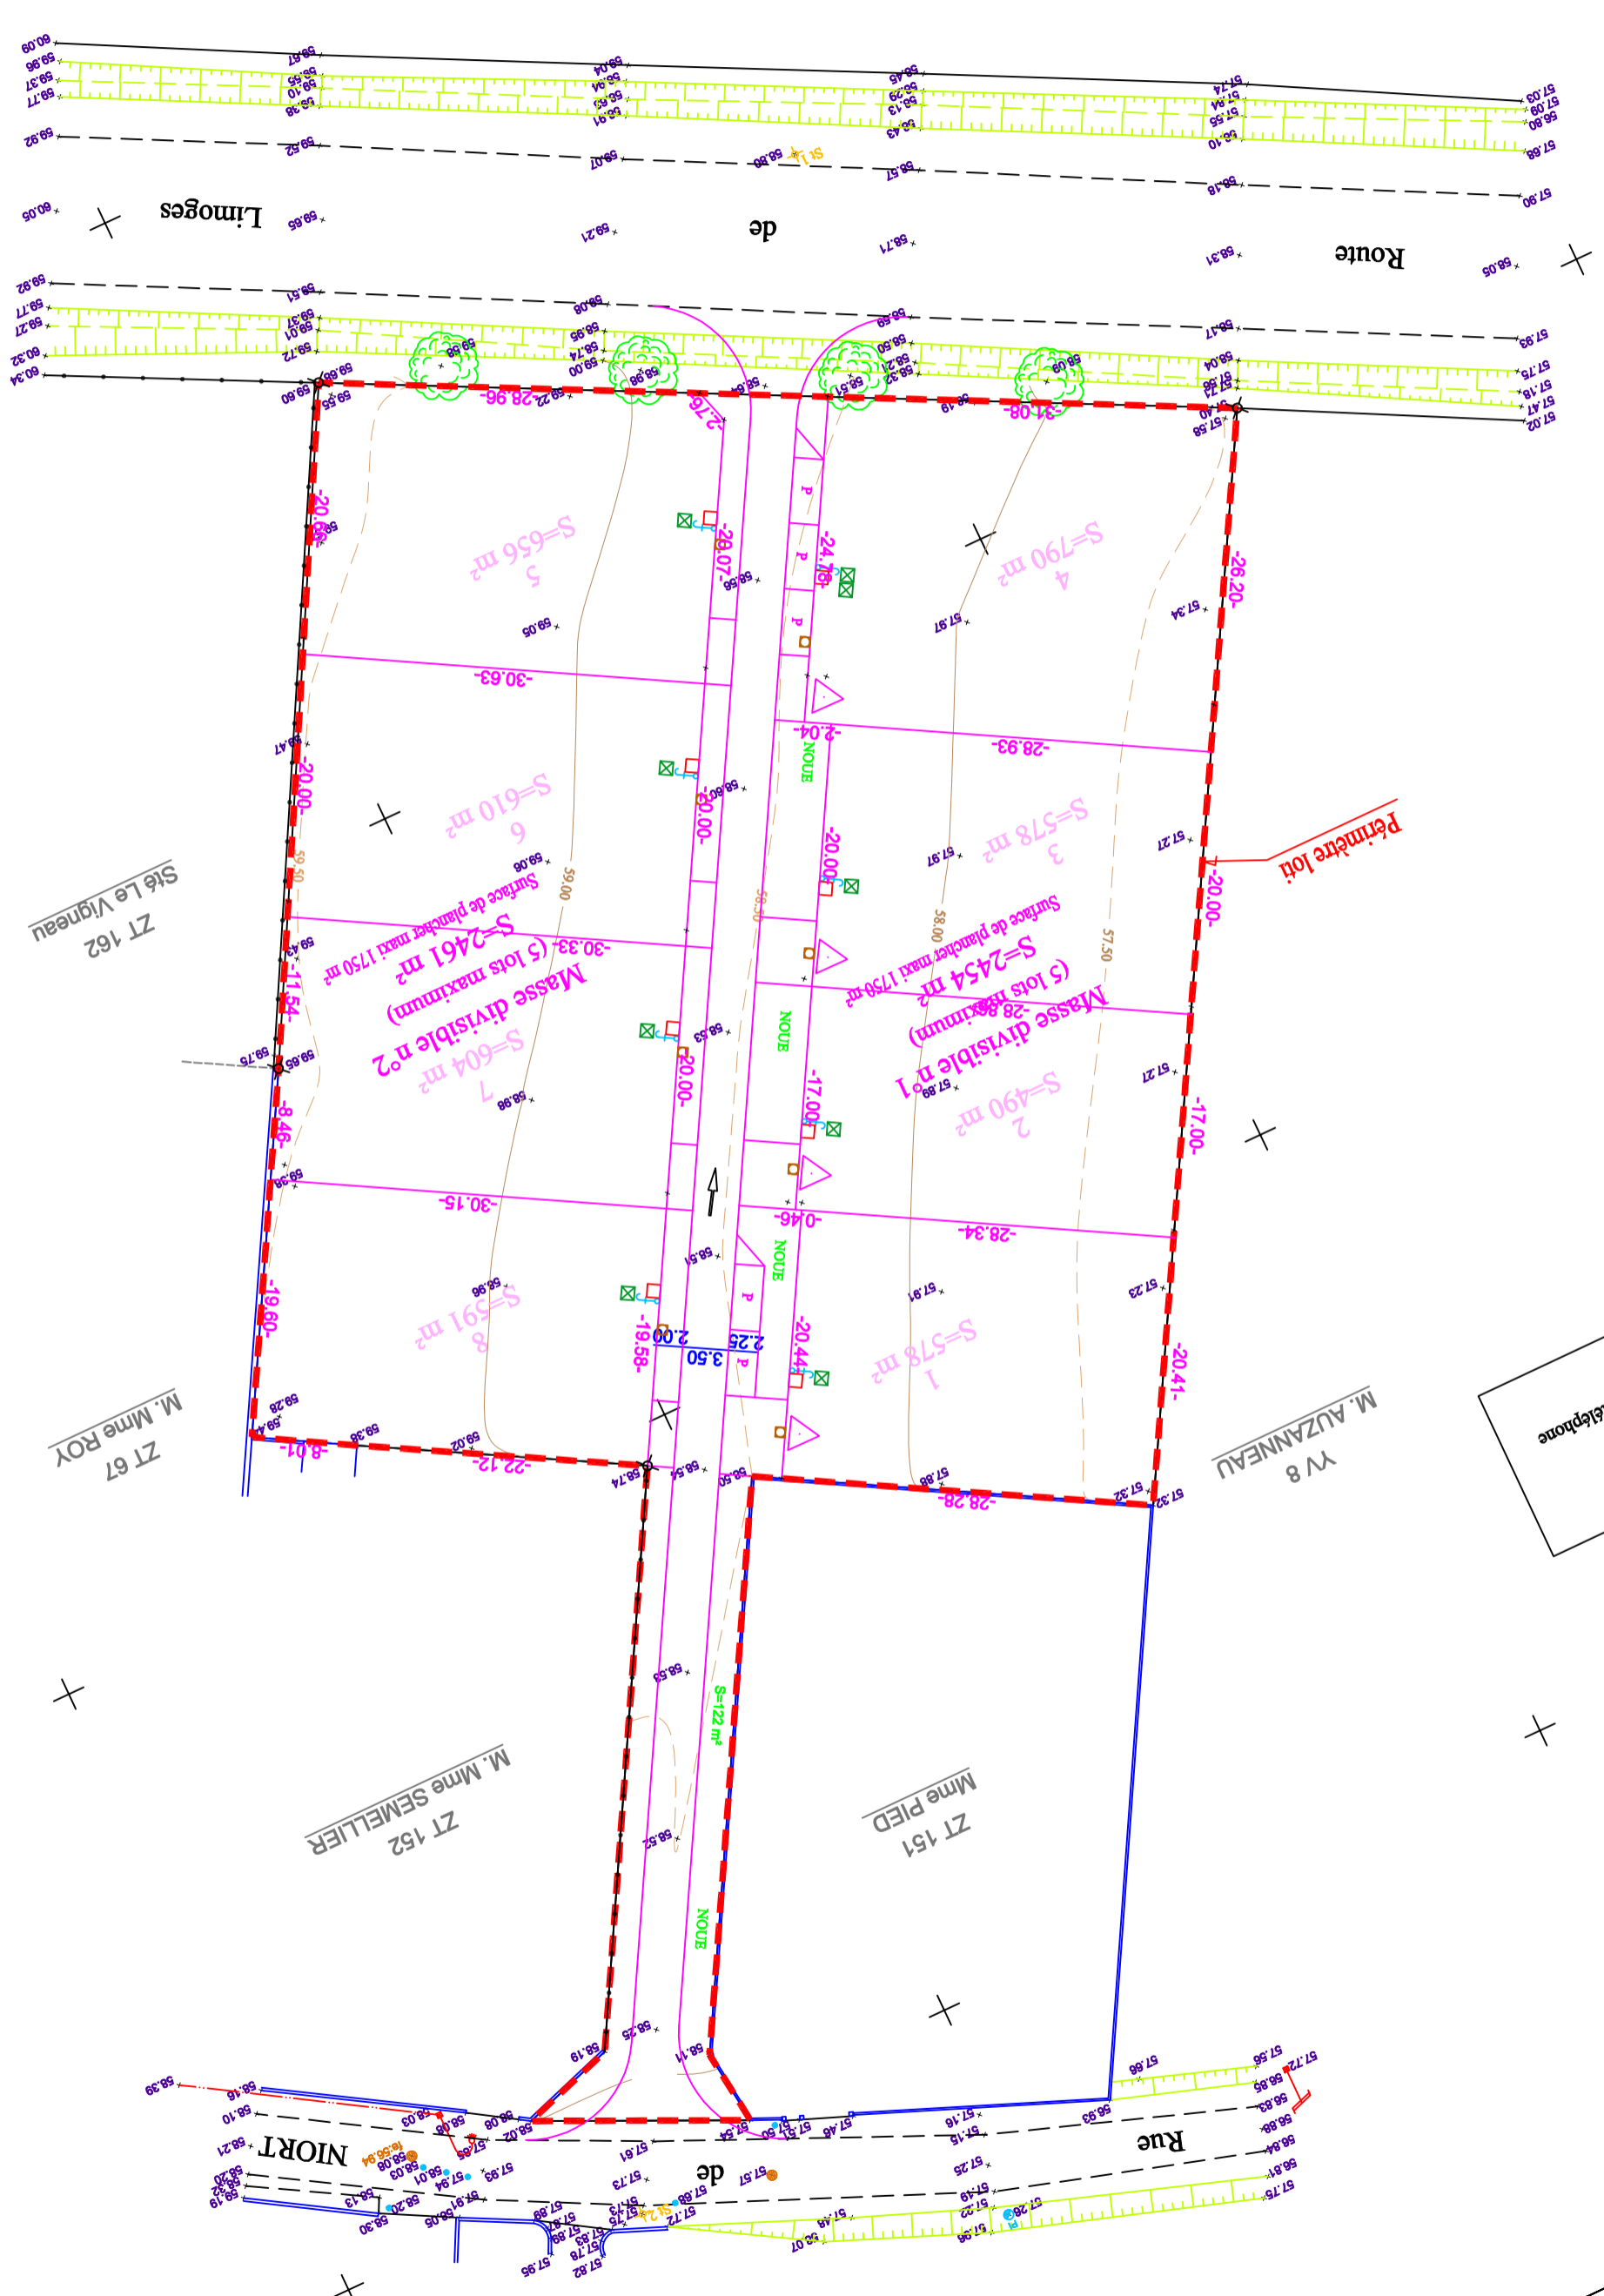

1439750

Route de Limoges

Sté Le Vignean
ZT 162

M. Mme ROY
ZT 67

M. Mme SEMELLIER
ZT 152

Mme PIED
ZT 151

M. AUZANNEAU
YV 8

ole
e
u
(R.A.) téléphone

143971