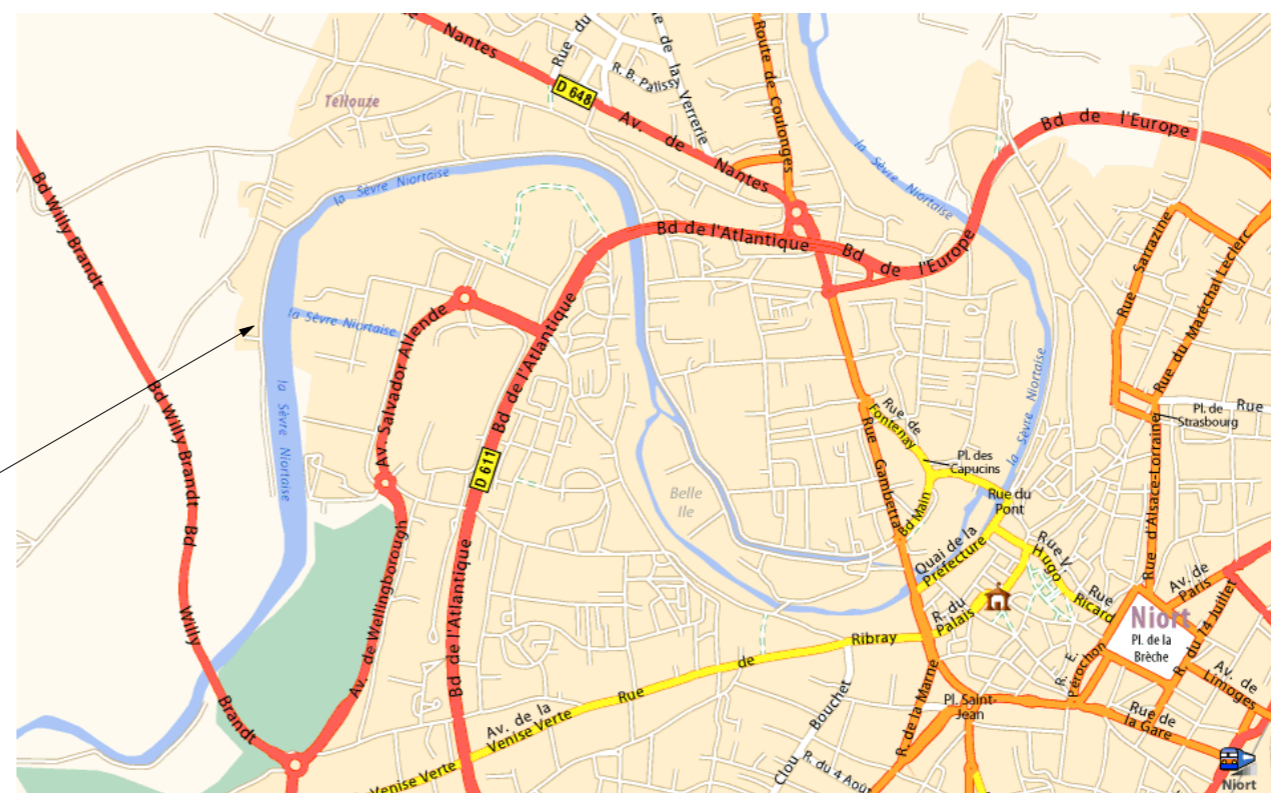

Section KV
Parcelle 92
Superficie 1627 m2

BATIPRO OUEST

50 rue des Taillées
79000 Bessines

Construction d'une
maison individuelle

Quai Maurice Métayer
79000 Niort

Situation

PC

01